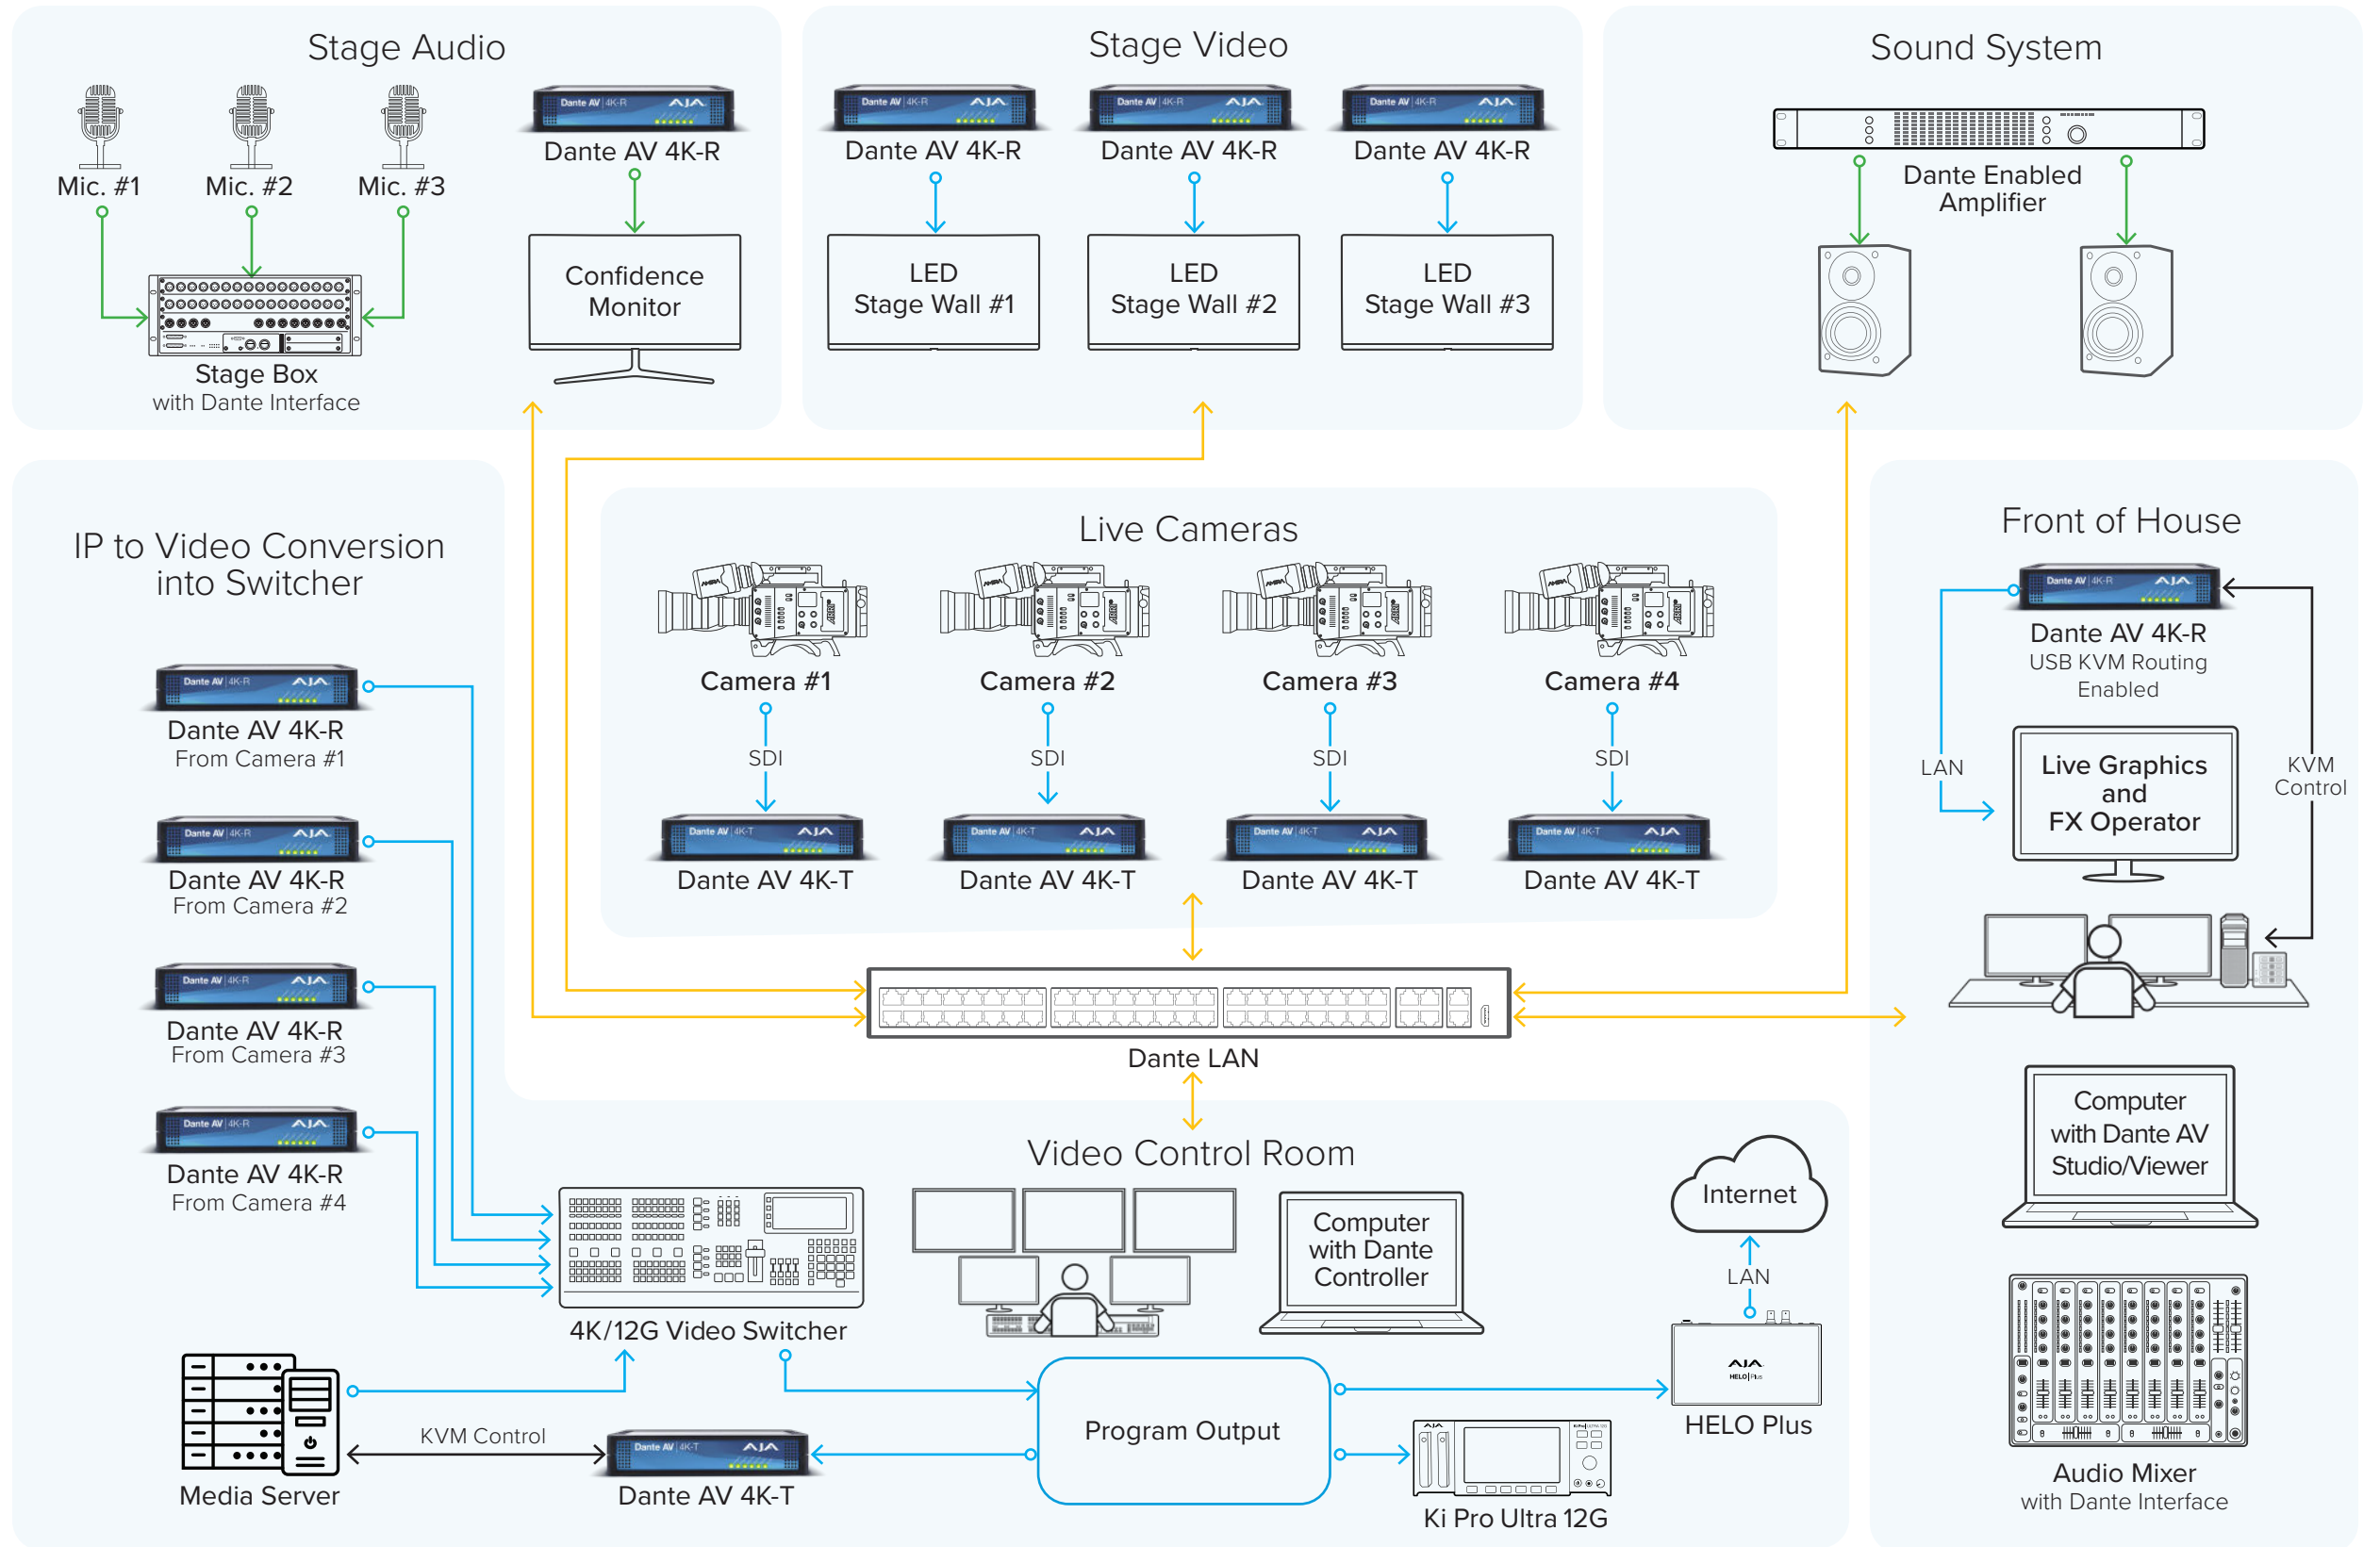

# Dante AV | 4K-T and 4K-R

## Large Concert Dante AV IP Workflow